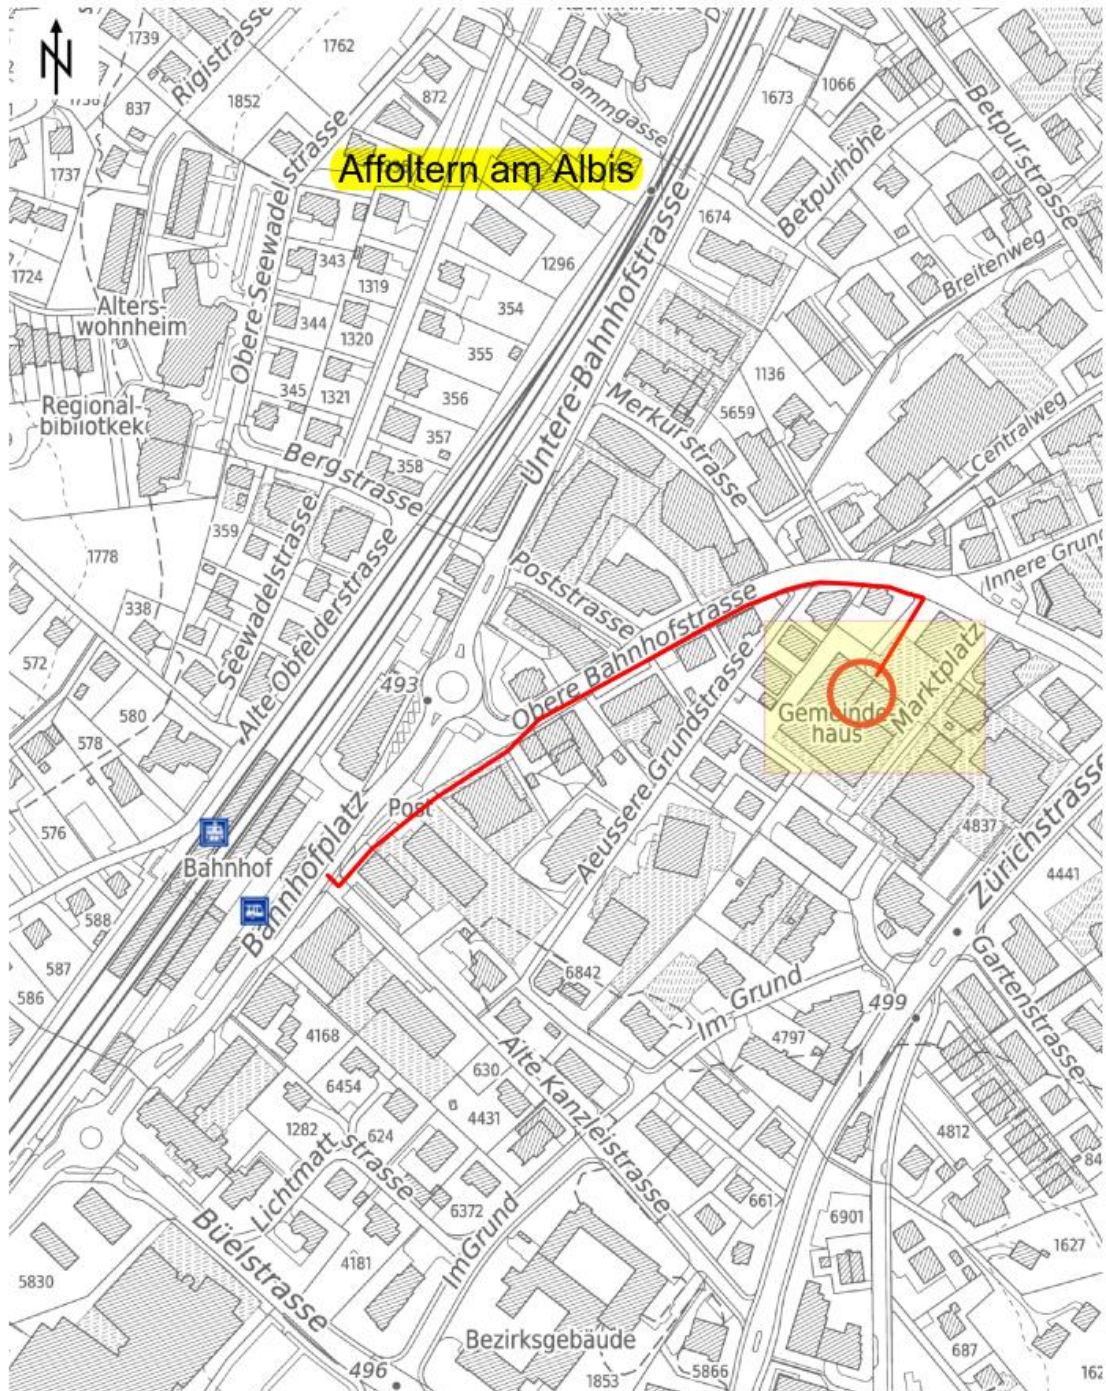

Kanton Zürich
GIS-Browser (<http://web.maps.zh.ch>)

 **Landeskarten, Übersichtsplan**

GV VZF 10.5.2019 ÖV-
Anreise/Stadthaus
(Casino)

© GIS-ZH, Kanton Zürich, 28.01.2019 13:20:32

Diese Karte stellt einen Zusammenschluss von amtlichen Daten verschiedener Stellen dar. Keine Garantie für Richtigkeit, Vollständigkeit und Aktualität. Rechtsverbindliche Auskünfte erteilen allein die zuständigen Behörden.

Massstab 1:2500

Zentrum: [2676396.07,1236682.08]

Kanton Zürich
GIS-Browser (<http://web.maps.zh.ch>)

 **Landeskarten, Übersichtsplan**

GV VZF 10.5.2019 PW-
Anreisende, Marktplatz 1,
Tiefgarage

Von Zürich
via Autobahn
her kommend

Autobahnausfahrt
Affoltern am Albis

**Stadthaus (Casino)
und Tiefgarage**

© GIS-ZH, Kanton Zürich, 28.01.2019 13:29:55

Diese Karte stellt einen Zusammenschluss von amtlichen Daten verschiedener Stellen dar. Keine Garantie für Richtigkeit, Vollständigkeit und Aktualität. Rechtsverbindliche Auskünfte erteilen allein die zuständigen Behörden.

Massstab 1:7500
0 50 100 150m

Zentrum: [2675998.54,1236016.65]