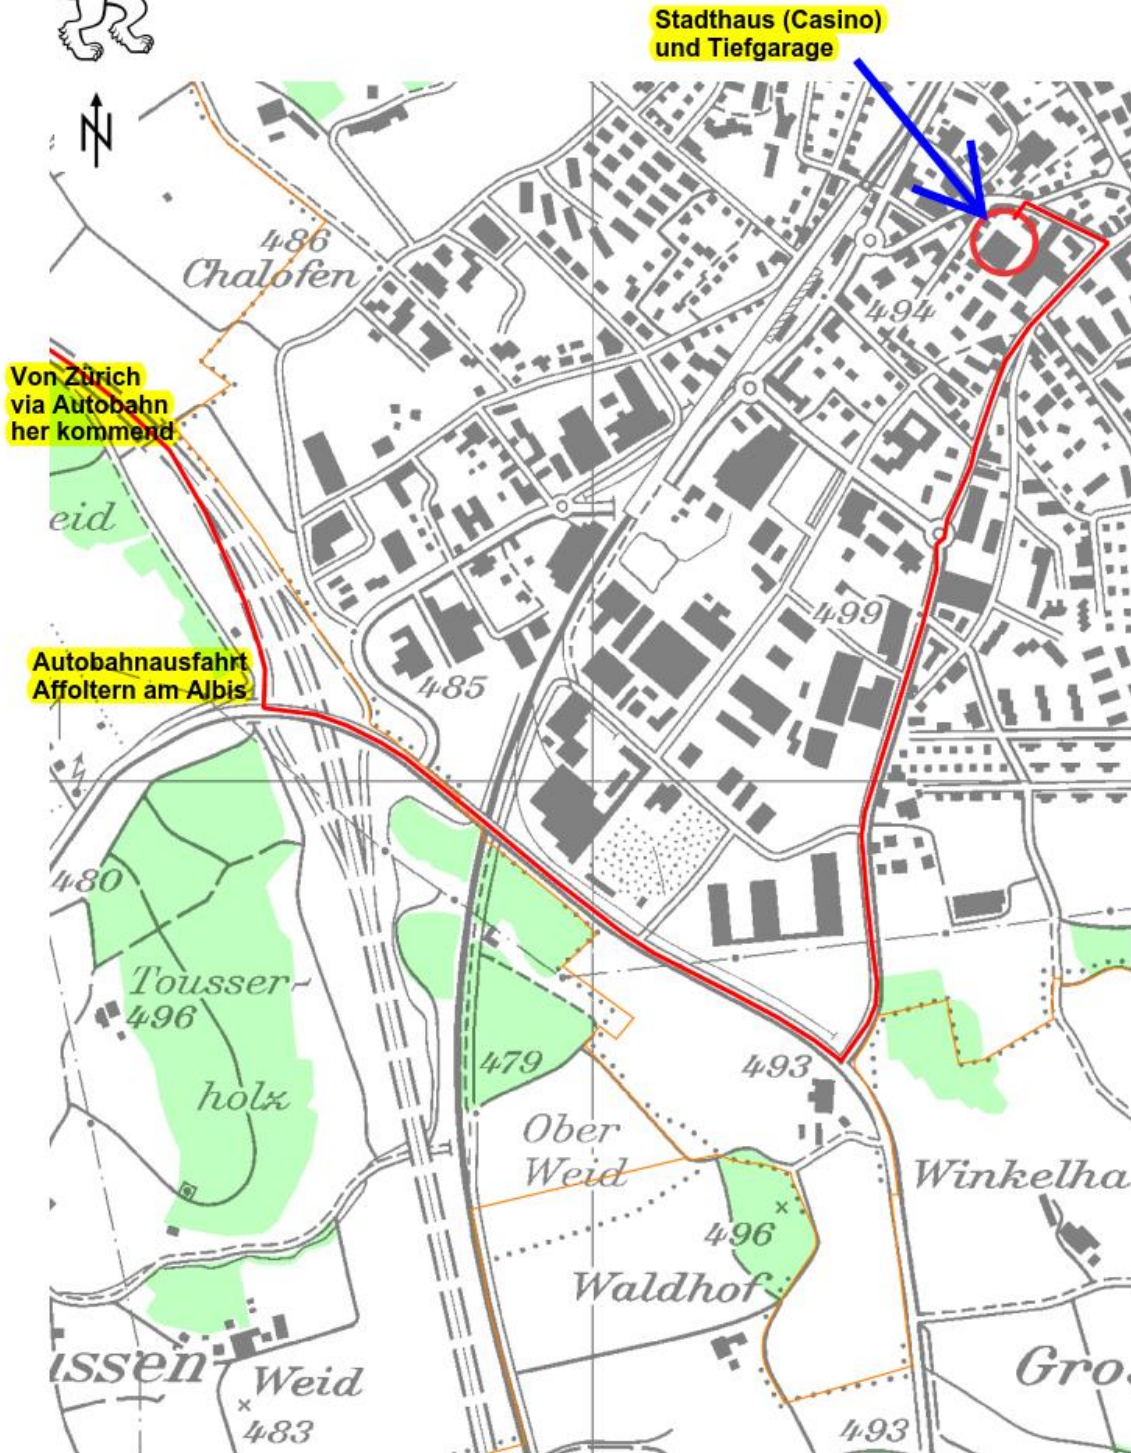

Kanton Zürich
GIS-Browser (<http://web.maps.zh.ch>)

 **Landeskarten, Übersichtsplan**

GV VZF 10.5.2019 ÖV-
Anreise/Stadthaus
(Casino)

© GIS-ZH, Kanton Zürich, 28.01.2019 13:20:32

Diese Karte stellt einen Zusammenschluss von amtlichen Daten verschiedener Stellen dar. Keine Garantie für Richtigkeit, Vollständigkeit und Aktualität. Rechtsverbindliche Auskünfte erteilen allein die zuständigen Behörden.

Massstab 1:2500

Zentrum: [2676396.07,1236682.08]

Kanton Zürich
GIS-Browser (<http://web.maps.zh.ch>)

 **Landeskarten, Übersichtsplan**

GV VZF 10.5.2019 PW-
Anreisende, Marktplatz 1,
Tiefgarage

Von Zürich
via Autobahn
her kommend

Autobahnausfahrt
Affoltern am Albis

**Stadthaus (Casino)
und Tiefgarage**

© GIS-ZH, Kanton Zürich, 28.01.2019 13:29:55

Diese Karte stellt einen Zusammenschluss von amtlichen Daten verschiedener Stellen dar. Keine Garantie für Richtigkeit, Vollständigkeit und Aktualität. Rechtsverbindliche Auskünfte erteilen allein die zuständigen Behörden.